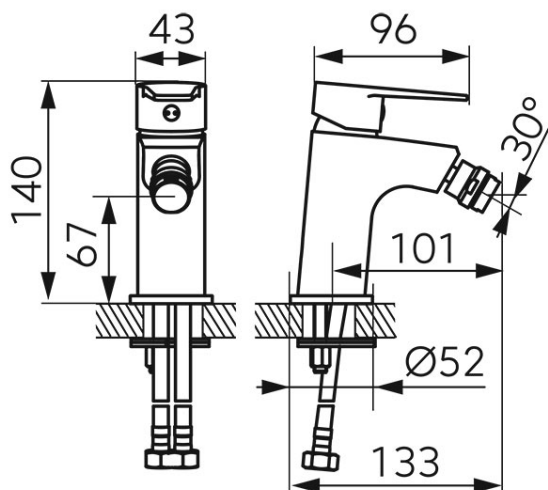

**Cod: BTR6**

Ritto - Baterie stativă bideu, crom

- cartuș ceramic de 35 mm
- montare cu un singur orificiu
- ventil automat 1 1/4"
- regulator debit M22x1 cu articulație sferică
- racorduri flexibile de conectare 3/8"- M10x1
- finisaj crom
- clasă acustică II
- clasă de debit A
- crom
- garanție: 5 ani